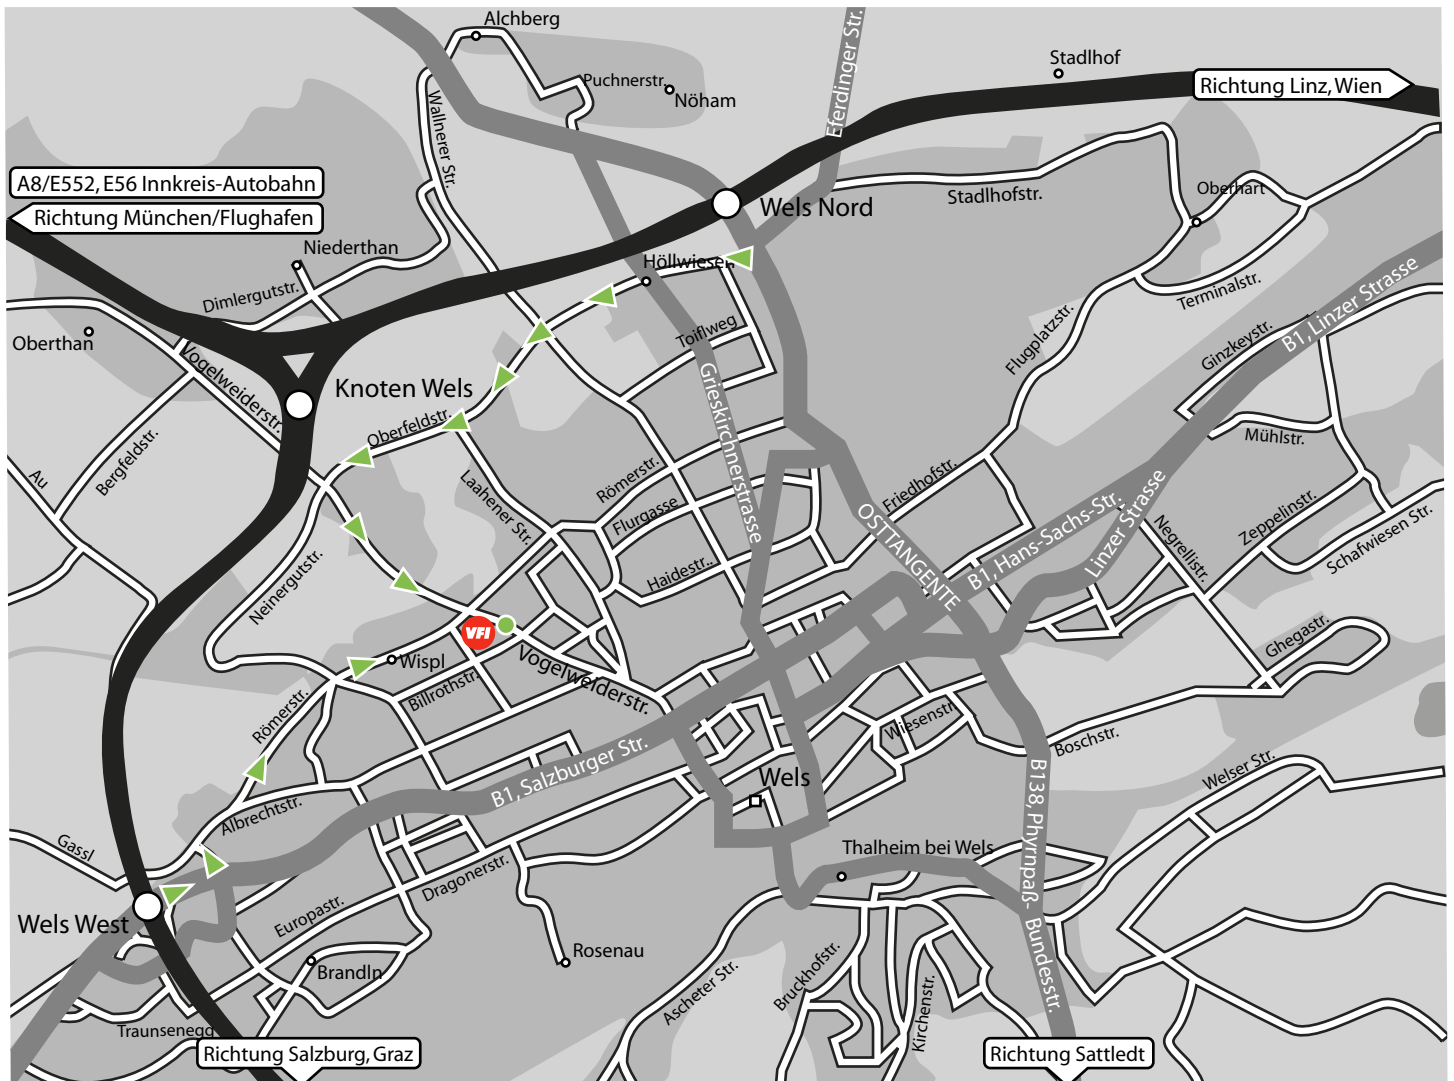

# Anfahrtsplan Wels

### Von Richtung Wien kommend:

Von der A1 West-Autobahn beim Knoten Haid auf die A25 Richtung Wels/Passau. Bei der Abfahrt Wels-Nord links Richtung Wels. Nach 200 m (bei der ersten Ampel) rechts in die Oberfeldstrasse abbiegen. Nach ca. 1,5 km geradeaus den dritten Kreisverkehr an der dritten Ausfahrt verlassen (Vogelweiderstrasse). Nach 400 m bei der Ampel geradeaus fahren, nach weitem 100 m ist die Einfahrt zur VFI auf der rechten Seite.

### Coming from Vienna/Linz:

On the highway A1 take the A25 at the junction "Haid" to Wels/Passau. After approx. 25 km take the exit Wels-Nord. After the exit turn left and after 200 m (at the first traffic light) turn right into the Oberfeldstrasse. After approx. 1,5 km you reach the third- roundabout which you leave at the 3rd exit into Vogelweiderstrasse. After 400 m you cross the junction at the traffic light and after another 100 m the entrance to VFI is on the right hand side.

### Von Richtung Salzburg kommend:

Von der A1 West-Autobahn beim Knoten "Voralpenkreuz" auf die A8 Richtung Wels. Bei der Abfahrt Wels-West auf die B1 Richtung Wels, bei der ersten Ampel links und sofort nach der Unterführung rechts. Den Kreisverkehr bei der zweiten Ausfahrt verlassen. 2 km geradeaus, bei der nächsten Ampel rechts (Vogelweiderstr.). Nach ca. 100m ist rechts die Einfahrt zur VFI.