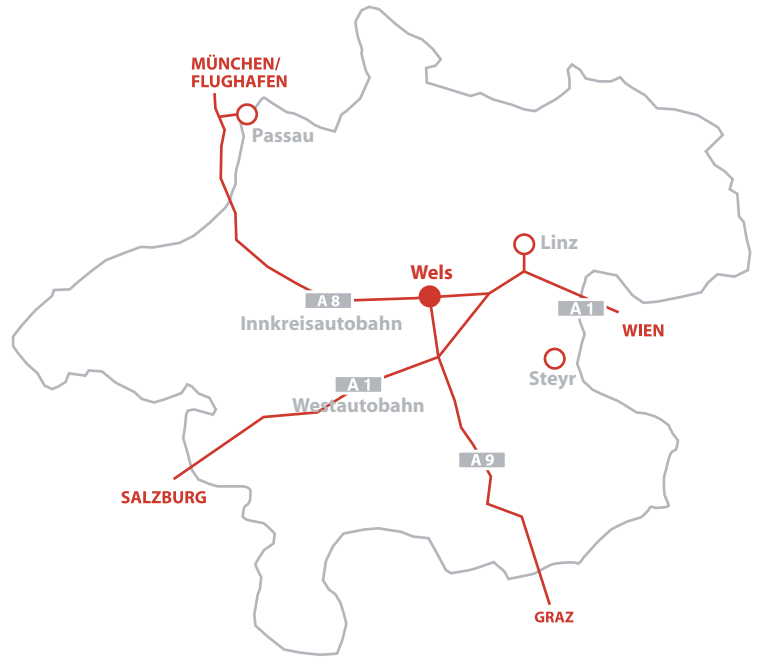

VFI GmbH

Vogelweiderstr. 71 - 73
4600 Wels, Austria

Tel: (+43) 07242 / 473 56 - 0

Fax: (+43) 07242 / 68784